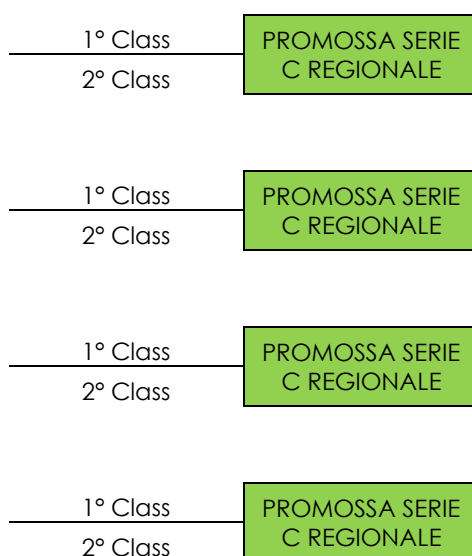

PROMOZIONI SERIE D FEMMINILE – PLAY OFF

Al termine della Regular Season, le prime 2 classificate di ogni girone + le prime 2 classificate del girone MILLENNIALS partecipano ai PLAY OFF Serie D per l'attribuzione di 4 promozioni in serie C Regionale 2020-2021.

Per ogni gara le società verseranno il previsto contributo gara di € 90,00.

Le 8 squadre qualificate disputeranno gare di andata-ritorno ed eventuale spareggio *(la prima gara ed eventuale gara di spareggio si disputeranno sul campo della migliore classificata della regular season)*. Gli abbinamenti verranno stabiliti mediante sorteggio con vincolo di non abbinamento delle 1° e 2° dello stesso girone.

10-13-17 MAG

RETROCESSIONI

Al termine della Regular Season:

SERIE C MASCHILE - Le ultime 2 classificate di ogni girone retrocedono in Serie D Regionale 2020-2021

SERIE C FEMMINILE - Le ultime 2 classificate di ogni girone retrocedono in Serie D Regionale 2020-2021

SERIE D MASCHILE - Le ultime 2 classificate di ogni girone retrocedono in 1° Divisione Territoriale 2020-2021

SERIE D FEMMINILE - Le ultime 2 classificate di ogni girone retrocedono in 1° Divisione Territoriale 2020-2021