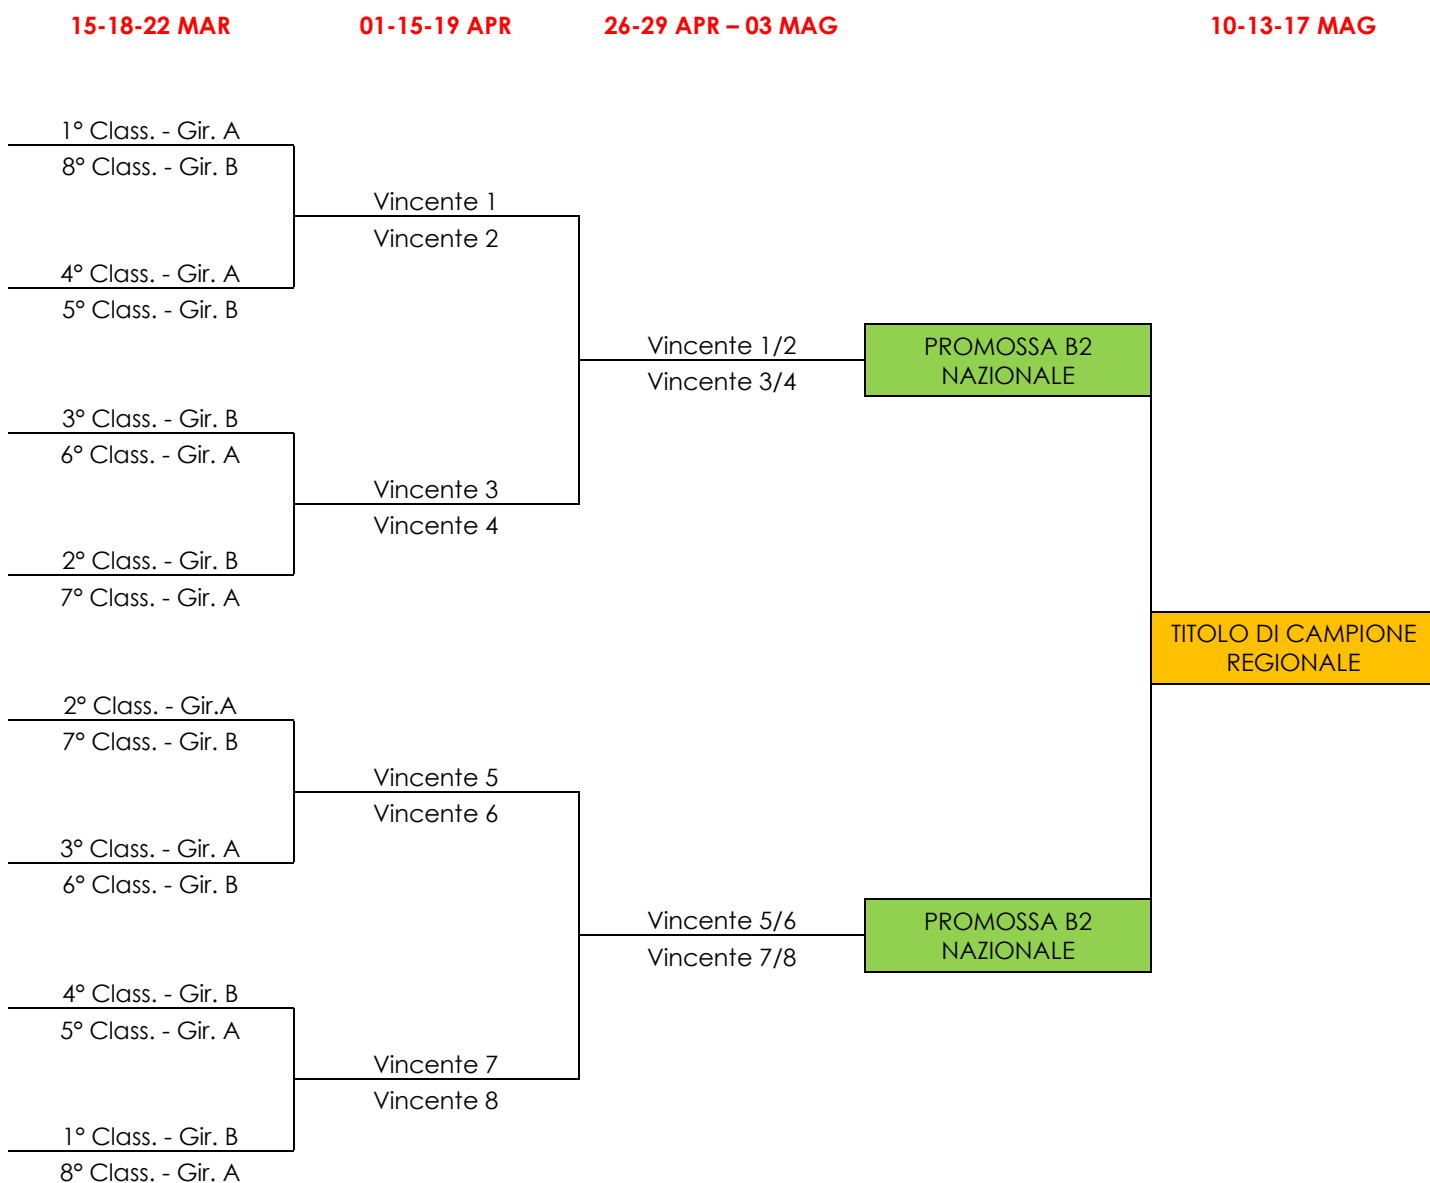

**STAGIONE AGONISTICA
2019-2020**

Serie C - D

**Promozioni
Play Off**

Retrocessioni

PROMOZIONI SERIE C MASCHILE – PLAY OFF

Al termine della Regular Season, le prime 8 classificate di ogni girone partecipano ai PLAY OFF Serie C per l'attribuzione di 2 promozioni in serie B Nazionale 2020-2021.

Le 2 squadre promosse in serie B Nazionale disputeranno inoltre gare di andata-ritorno ed eventuale spareggio *(la prima gara ed eventuale gara di spareggio si disputeranno sul campo della migliore classificata della regular season)* per l'attribuzione del titolo di Campione Regionale 2020-2021.