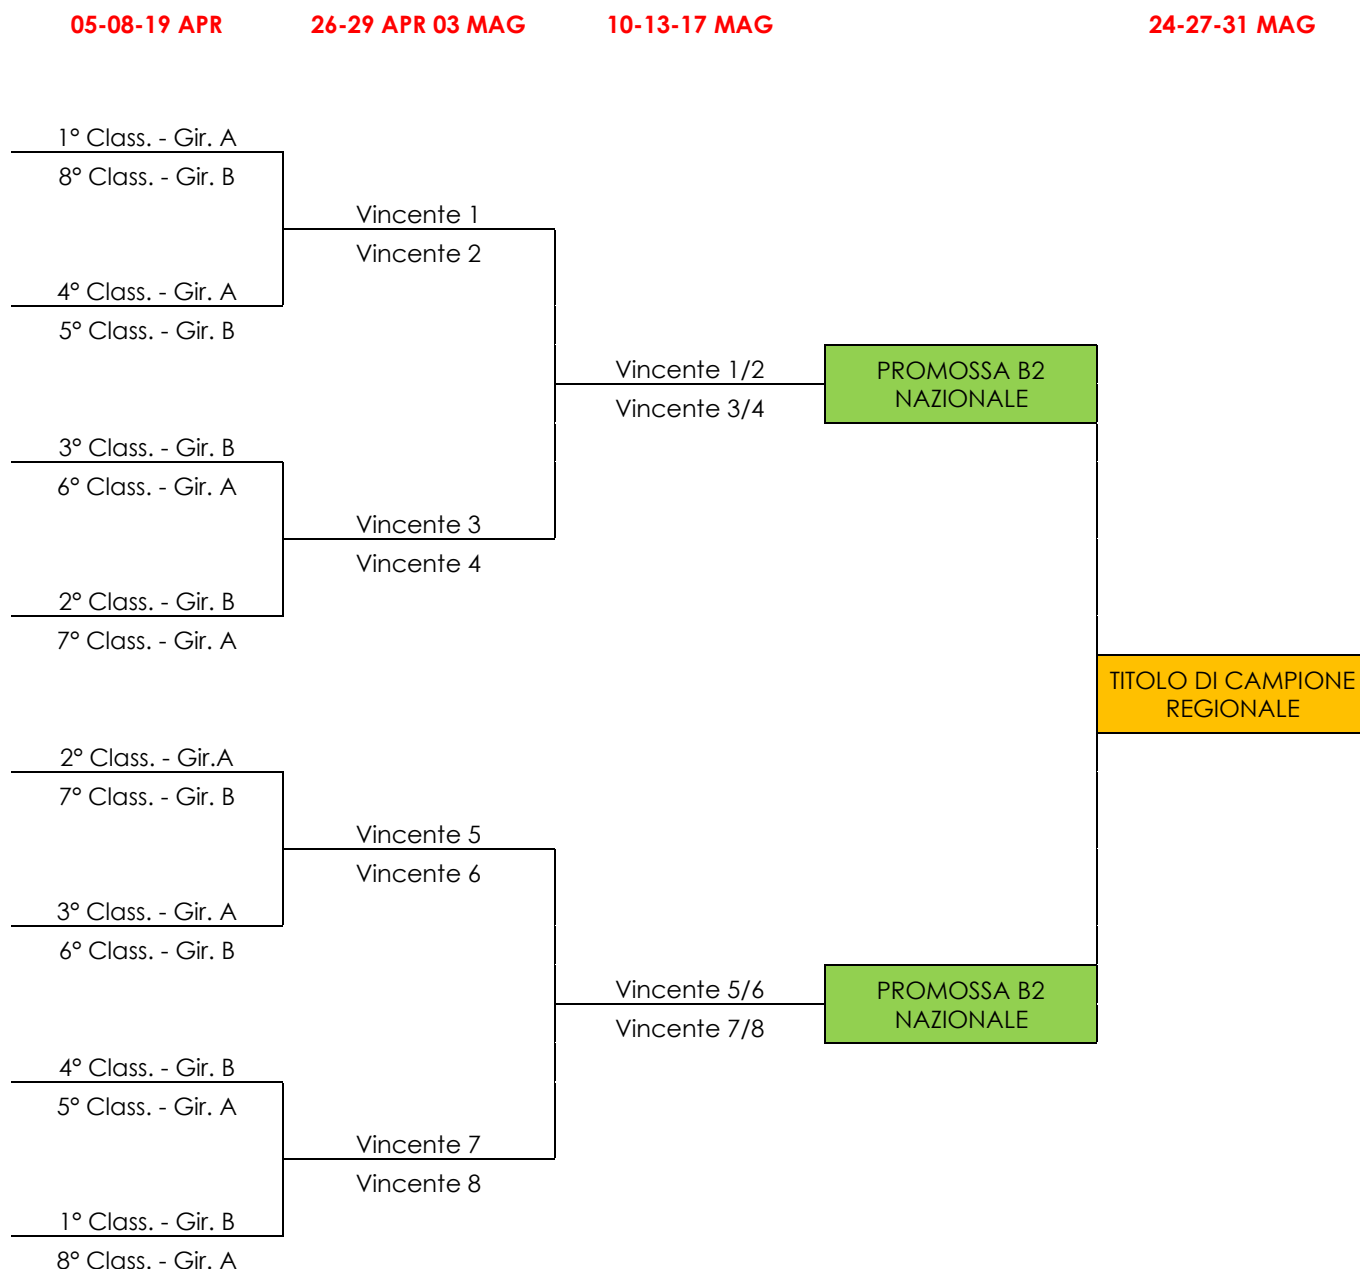

PROMOZIONI SERIE C FEMMINILE – PLAY OFF

Al termine della Regular Season, le prime 8 classificate di ogni girone partecipano ai PLAY OFF Serie C per l'attribuzione di 2 promozioni in serie B Nazionale 2020-2021.

Per ogni gara le società verseranno il previsto contributo gara di € 90,00.

Le 16 squadre qualificate disputeranno gare di andata-ritorno ed eventuale spareggio *(la prima gara ed eventuale gara di spareggio si disputeranno sul campo della migliore classificata della regular season)*, secondo il prospetto di seguito riportato:

Le 2 squadre promosse in serie B Nazionale disputeranno inoltre gare di andata-ritorno ed eventuale spareggio *(la prima gara ed eventuale gara di spareggio si disputeranno sul campo della migliore classificata della regular season)* per l'attribuzione del titolo di Campione Regionale 2020-2021.